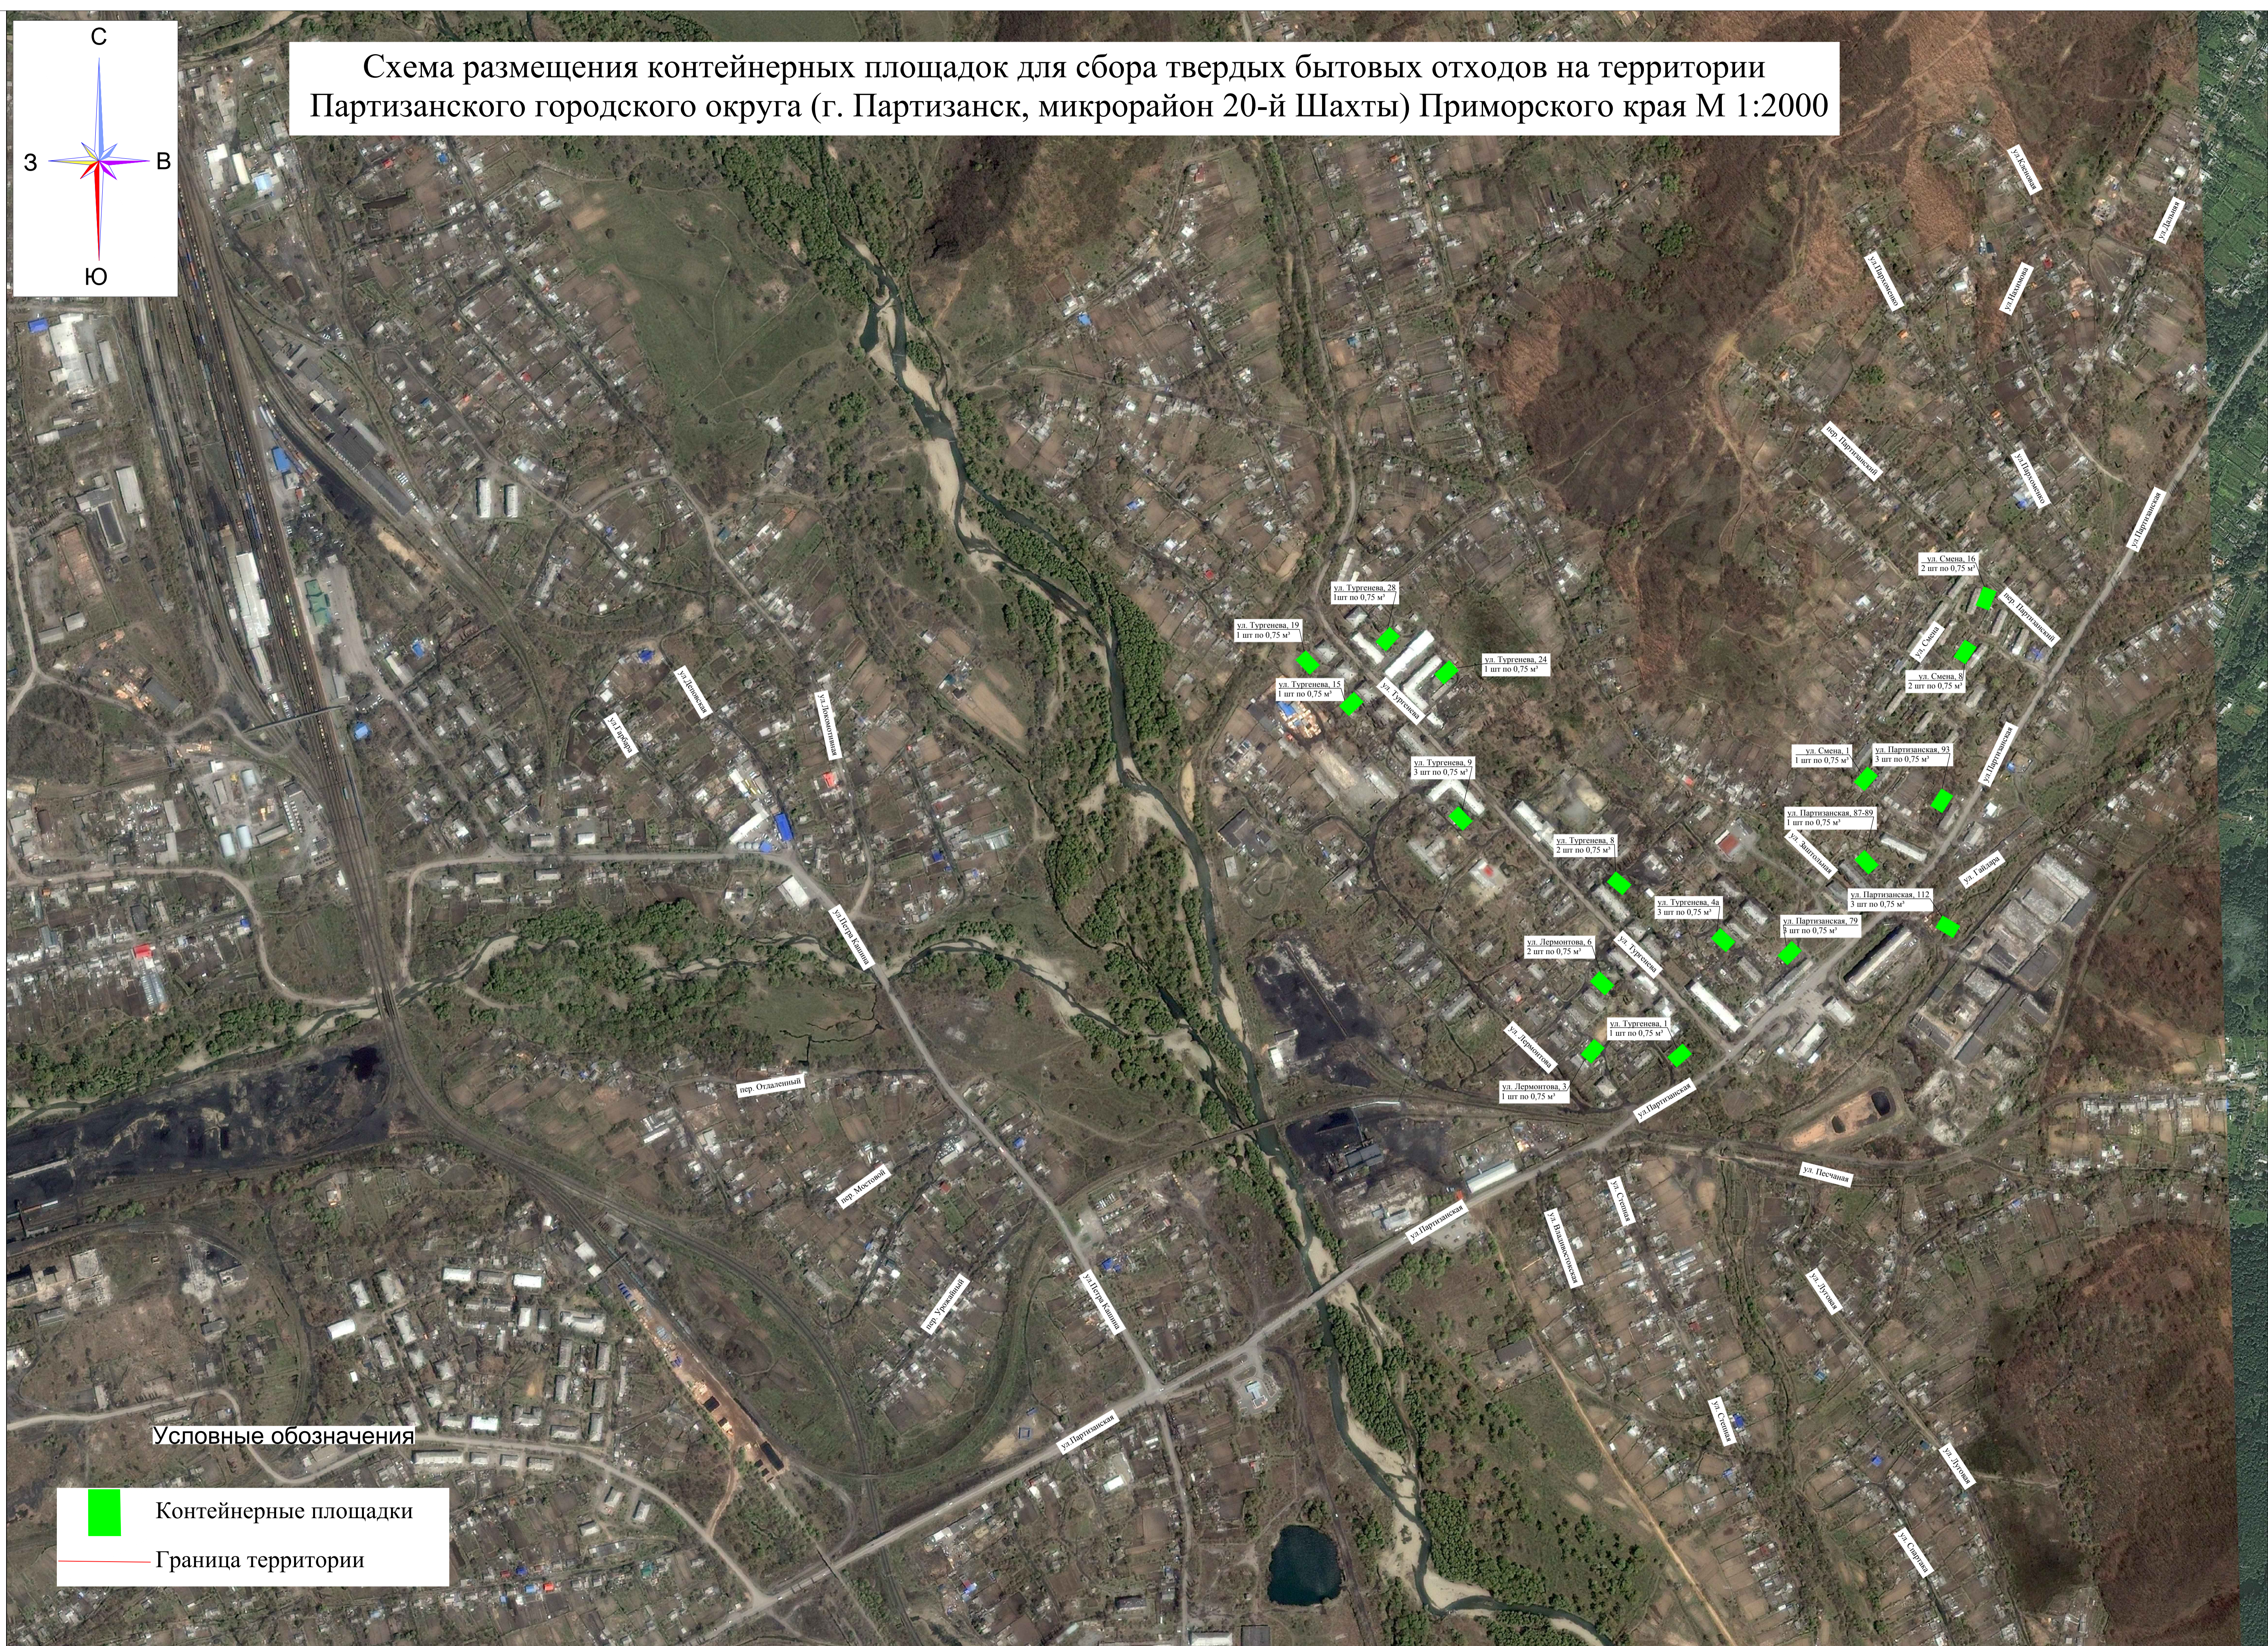

Схема размещения контейнерных площадок для сбора твердых бытовых отходов на территории Партизанского городского округа (г. Партизанск, микрорайон 20-й Шахты) Приморского края М 1:2000

Условные обозначения

-  Контейнерные площадки
-  Граница территории